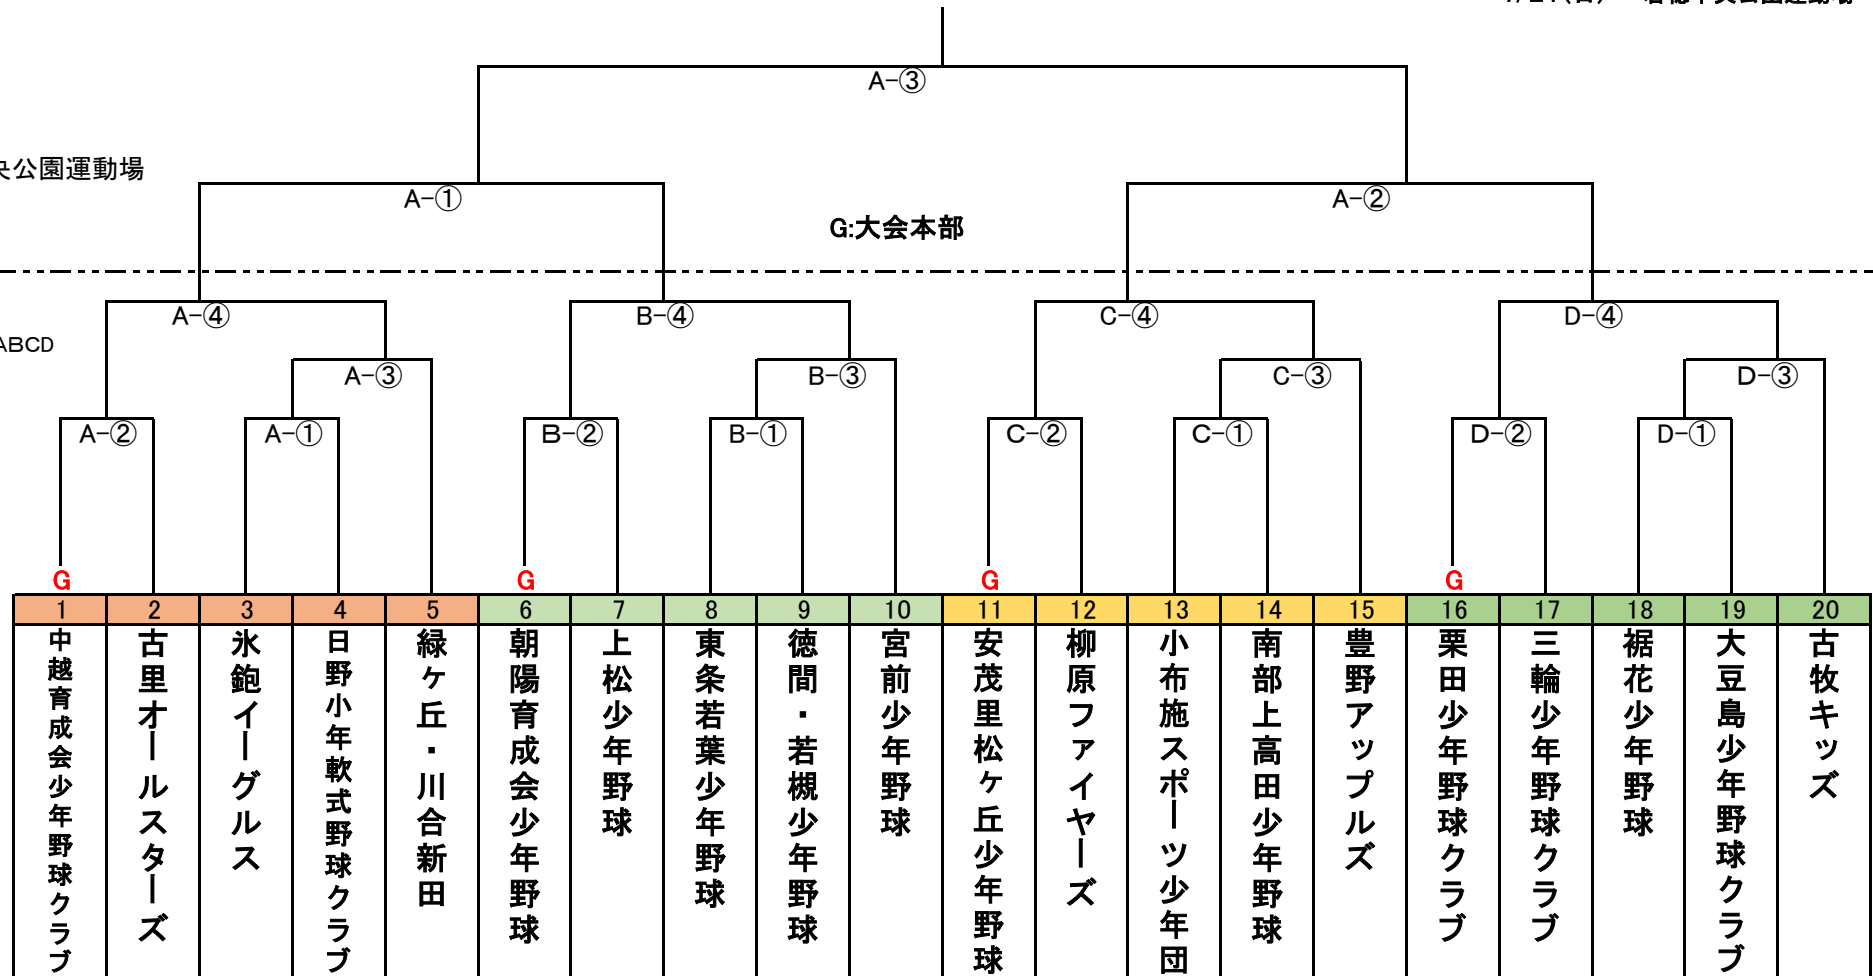

第25回サンライズ杯争奪少年野球大会 トーナメント表

7/20(土) 犀川第二運動場 A・B・C・D

7/21(日) 若穂中央公園運動場

2日目
若穂中央公園運動場

1日目
犀川第二ABCD

G:グラウンド当番

《試合時間》

1日目

- ① 8:30~10:00
- ② 10:20~11:50
- ③ 12:10~13:40
- ④ 14:00~15:30

2日目

- ① 8:30~10:00
- ② 10:20~11:50
- ③ 13:00~14:30

《審判》

1日目

- ① 第②試合チームから2名ずつ
- ② 第③試合チームから2名ずつ
- ③ ①の敗退チームと②の勝利チームから2名ずつ
- ④ ②・③の敗退チームから2名ずつ

2日目

- ① 第②試合チームから1名ずつ及び本部より2名
- ② 第①試合チームから1名ずつ及び本部より2名
- ③ 本部審判団