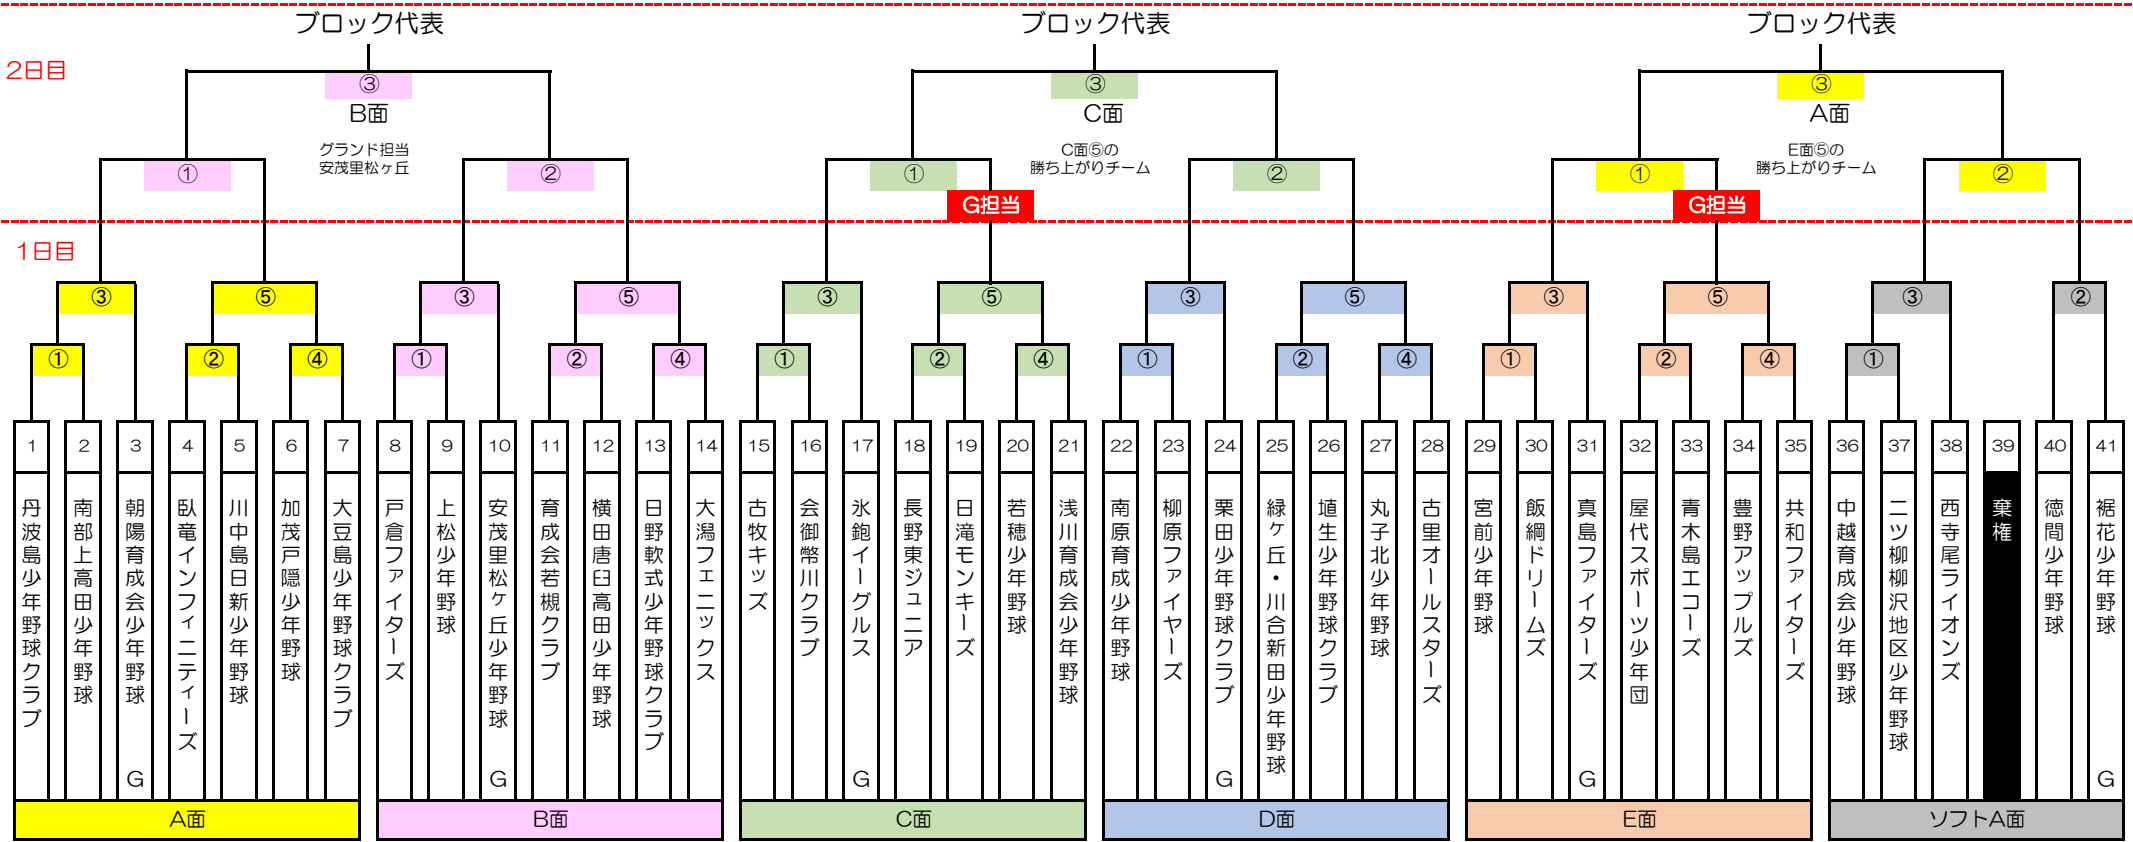

試合	時間	審判	BB
①VS②	9:00 ~ 10:30	③から3名	試合チームから各1名
①VS③	10:50 ~ 12:20	②から3名	試合チームから各1名
②VS③	12:40 ~ 14:10	①から3名	試合チームから各1名

球審は本部から 大人可

3日目 ①~③については、各ブロック代表による抽選にて決定（2日目終了時抽選）

試合会場： 犀川第二B面

試合	時間	審判	ボールボーイ
第1試合	9:00 ~ 10:10	第2試合から各2名	試合チームから各1名(大人可)
第2試合	10:20 ~ 11:30	第1試合から各2名	試合チームから各1名(大人可)
第3試合	11:40 ~ 12:50	第4試合から各2名	試合チームから各1名(大人可)
第4試合	13:00 ~ 14:10	第3試合から各2名	試合チームから各1名(大人可)
第5試合	14:20 ~ 15:30	第3,4試合の敗者から各2名	試合チームから各1名(大人可)

試合	時間	審判	ボールボーイ
第1試合	10:00 ~ 11:10	第2試合から各2名	試合チームから各1名(大人可)
第2試合	11:20 ~ 12:30	第1試合から各2名	試合チームから各1名(大人可)
第3試合	12:40 ~ 13:50	第1,2試合の敗者から各2名	試合チームから各1名(大人可)

※ソフトA面審判 第1試合（本部から4名） 第2試合（第3試合から各2名） 第3試合（第2試合から各2名）