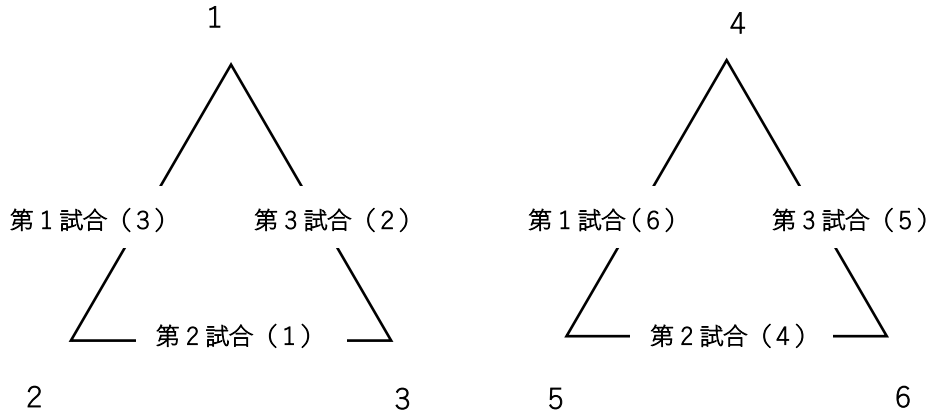

# 第 18 回 北信オールスター大会

## 【1 日目リーグ戦表】

●市営球場 《A》

●運動場 南 《B》

第 1 試合	9 時 30 分
第 2 試合	11 時 30 分
第 3 試合	13 時 30 分

※かっこ内は審判（4 人）