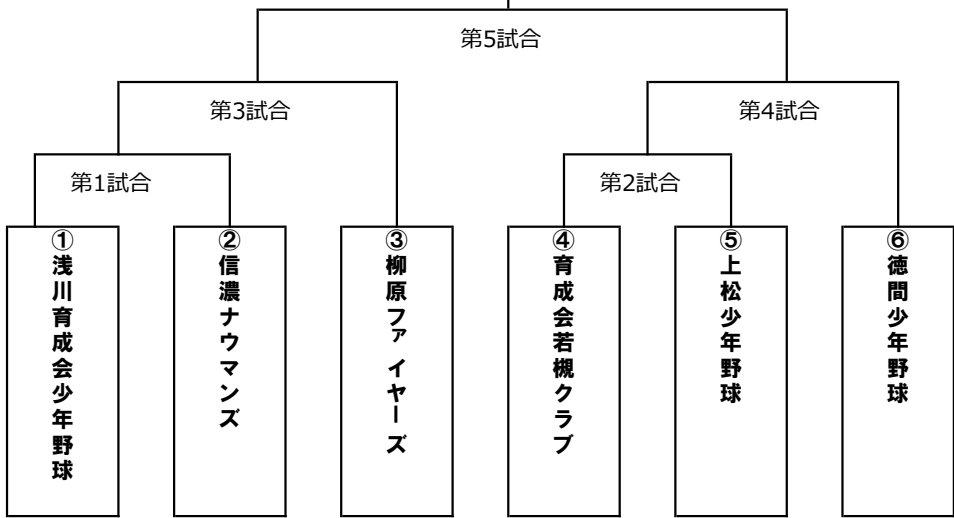

10/12 (土)  
Aブロック

金子千尋カップ出場 ①

※Aブロック優勝者は①代表となります。

スケジュール

審判

第1試合	8:00	—	9:10	第2試合のチームよりそれぞれ2名
第2試合	9:25	—	10:35	第1試合のチームよりそれぞれ2名
第3試合	10:50	—	12:00	第1試合、第2試合の勝者チームよりそれぞれ2名
第4試合	12:15	—	13:25	第3試合チームよりそれぞれ2名
第5試合	13:50	—	15:20	主催者側より4名

10/13 (日)  
Bブロック

金子千尋カップ出場 ②

※Bブロック優勝者は②代表となります。

スケジュール

審判

第1試合	8:00	—	9:10	第2試合のチームよりそれぞれ2名
第2試合	9:25	—	10:35	第1試合のチームよりそれぞれ2名
第3試合	10:50	—	12:00	第1試合、第2試合の勝者チームよりそれぞれ2名
第4試合	12:15	—	13:25	第3試合チームよりそれぞれ2名
第5試合	13:50	—	15:20	主催者側より4名