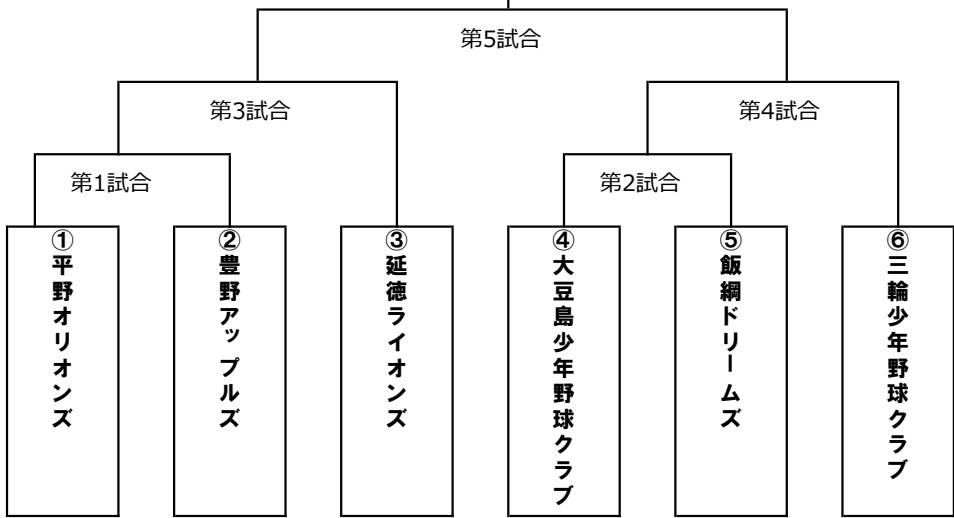

10/12 (土)  
Aブロック

金子千尋カップ出場 ①

※Aブロック優勝者は①代表となります。

スケジュール

審判

第1試合	8:00	—	9:10	第2試合のチームよりそれぞれ2名
第2試合	9:25	—	10:35	第1試合のチームよりそれぞれ2名
第3試合	10:50	—	12:00	第1試合、第2試合の勝者チームよりそれぞれ2名
第4試合	12:15	—	13:25	第3試合チームよりそれぞれ2名
第5試合	13:50	—	15:20	主催者側より4名

10/13 (日)  
Bブロック

金子千尋カップ出場 ②

※Bブロック優勝者は②代表となります。

スケジュール

審判

第1試合	8:00	—	9:10	第2試合のチームよりそれぞれ2名
第2試合	9:25	—	10:35	第1試合のチームよりそれぞれ2名
第3試合	10:50	—	12:00	第1試合、第2試合の勝者チームよりそれぞれ2名
第4試合	12:15	—	13:25	第3試合チームよりそれぞれ2名
第5試合	13:50	—	15:20	主催者側より4名